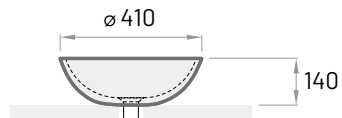

h = 140 мм

Накладна раковина
без переливу

Раковина з литого каменю

250

325

IROON/xx

Раковина із Silkstone® зі зливом*

350

450

IROSON/xx

Раковина із GRAPHITE зі зливом*

600

IROSON/01

* Поверхня донного клапана виконана з того ж матеріалу та тону, що й раковина.

* Злив