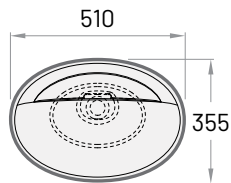

Модель

Опис

Ціна EUR

№ артикула

Білі Кольорові

Білі/Кольорові

PERLA

510 × 355 мм

h = 142 мм

Накладна раковина
без переливу

Раковина з литого каменю зі зливом	525	625	IPERL/xx
Раковина із Silkstone® зі зливом	600	700	IPERLS/xx
Раковина із GRAPHITE зі зливом		800	IPERLS/01

Ціни в EUR