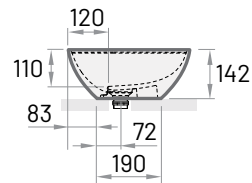

Модель

Опис

Ціна EUR

№ артикула

Білі Кольорові

Білі/Кольорові

PERLA

510 × 355 мм

h = 142 мм

Накладна раковина
без переливу

Раковина з литого каменю зі зливом	525	625	IPERL/xx
Раковина із Silkstone® зі зливом	600	700	IPERLS/xx
Раковина із GRAPHITE зі зливом		800	IPERLS/01

Ціни в EUR