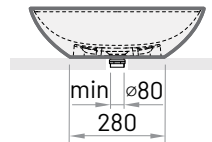

Модель

Опис

Ціна EUR

№ артикула

Білі Кольорові

Білі/Кольорові

PERLA

510 × 355 мм

h = 142 мм

Накладна раковина
без переливу

Раковина з литого каменю зі зливом	525	625	IPERL/xx
Раковина із Silkstone® зі зливом	600	700	IPERLS/xx
Раковина із GRAPHITE зі зливом		800	IPERLS/01

Ціни в EUR