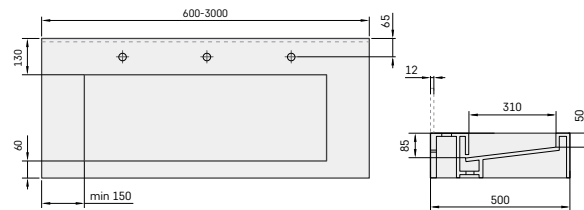

FLOW 50

600-3000 × 500 мм
h = 160 мм

Колір – Matte White

Змішувач можна встановити на раковину або зі стіни

Інтегровані кронштейни

Висота поверхні (H), мм	Довжина поверхні (L), мм					Нестандартні форми, розміри
	600-1000	1001-1500	1501-2000	2001-2500	2501-3000	
FLOW 50, H = 160, Silkstone®* (IFLOW500/00)	2060	2800	3560	4025	4725	По запиту

* Отвори для змішувачів, розташування кронштейнів та виводи для каналізації узгоджуються індивідуально

Додатково:

Пристінний борт, h = 30 мм (integrated)		100	130	140	165	195	По запиту
Пристінна панель, h = 60 - 200 мм (окремо)	Matte White	130	215	280	345	415	
	тонований	165	265	315	395	460	
Пристінна панель, h = 201 - 400 мм (окремо)	Matte White	280	445	560	660	760	
	тонований	315	510	660	760	875	