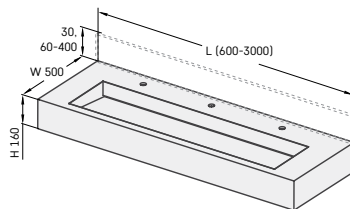

FLOW 50

600-3000 × 500 мм
h = 160 мм

Колір – Matte White

Змішувач можна встановити на раковину або зі стіни

Інтегровані кронштейни

Висота поверхні (H), мм	Довжина поверхні (L), мм					Нестандартні форми, розміри
	600-1000	1001-1500	1501-2000	2001-2500	2501-3000	
FLOW 50, H = 160, Silkstone®* (IFLOW500/00)	2060	2800	3560	4025	4725	По запиту

* Отвори для змішувачів, розташування кронштейнів та виводи для каналізації узгоджуються індивідуально

Додатково:

Пристінний борт, h = 30 мм (integrated)		100	130	140	165	195	По запиту
Пристінна панель, h = 60 - 200 мм (окремо)	Matte White	130	215	280	345	415	
	тонований	165	265	315	395	460	
Пристінна панель, h = 201 - 400 мм (окремо)	Matte White	280	445	560	660	760	
	тонований	315	510	660	760	875	