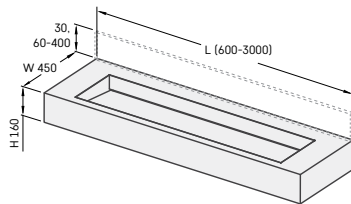

FLOW 45

600-3000 × 450 мм
h = 160 мм

Колір – Matte White

Змішувачі можливо
встановити тільки зі стіни

Інтегровані кронштейни

Висота поверхні (H), мм	Довжина поверхні (L), мм					Нестандартні форми, розміри
	600-1000	1001-1500	1501-2000	2001-2500	2501-3000	
FLOW 45, H = 160, Silkstone®* (IFLOW450/00)	1875	2625	3375	3850	4550	По запиту

* Розташування кронштейнів та виводи для каналізації узгоджуються індивідуально

Додатково:

Пристінний борт, h = 30 мм (integrated)		100	130	140	165	195	По запиту
Пристінна панель, h = 60 - 200 мм (окремо)	Matte White	130	215	280	345	415	
	тонований	165	265	315	395	460	
Пристінна панель, h = 201 - 400 мм (окремо)	Matte White	280	445	560	660	760	
	тонований	315	510	660	760	875	