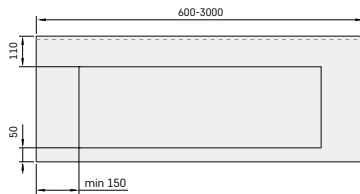

FLOW 45

600-3000 × 450 мм
h = 160 мм

Колір – Matte White

Змішувачі можливо
встановити тільки зі стіни

Інтегровані кронштейни

Висота поверхні (H), мм	Довжина поверхні (L), мм					Нестандартні форми, розміри
	600-1000	1001-1500	1501-2000	2001-2500	2501-3000	
FLOW 45, H = 160, Silkstone®* (IFLOW450/00)	1875	2625	3375	3850	4550	По запиту

* Розташування кронштейнів та виводи для каналізації узгоджуються індивідуально

Додатково:

Пристінний борт, h = 30 мм (integrated)		100	130	140	165	195	По запиту
Пристінна панель, h = 60 - 200 мм (окремо)	Matte White	130	215	280	345	415	
	тонований	165	265	315	395	460	
Пристінна панель, h = 201 - 400 мм (окремо)	Matte White	280	445	560	660	760	
	тонований	315	510	660	760	875	