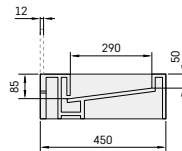

FLOW 45

600-3000 × 450 мм
h = 160 мм

Колір – Matte White

Змішувачі можливо
встановити тільки зі стіни

Інтегровані кронштейни

Висота поверхні (H), мм	Довжина поверхні (L), мм					Нестандартні форми, розміри
	600-1000	1001-1500	1501-2000	2001-2500	2501-3000	
FLOW 45, H = 160, Silkstone®* (IFLOW450/00)	1875	2625	3375	3850	4550	По запиту

* Розташування кронштейнів та виводи для каналізації узгоджуються індивідуально

Додатково:

Пристінний борт, h = 30 мм (integrated)		100	130	140	165	195	По запиту
Пристінна панель, h = 60 - 200 мм (окремо)	Matte White	130	215	280	345	415	
	тонований	165	265	315	395	460	
Пристінна панель, h = 201 - 400 мм (окремо)	Matte White	280	445	560	660	760	
	тонований	315	510	660	760	875	