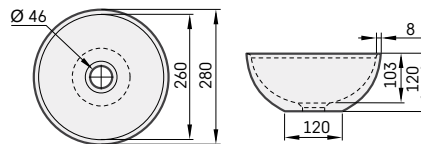

Ø 280 мм

h = 120 мм

Накладна раковина
без переливу

Раковина з литого каменю*

180

255

ID028/xx

Раковина із Silkstone®*

225

270

ID0S28/xx

Раковина із GRAPHIT*

345

ID0S28/01

* *Permanent open*
злив із Silkstone®
кришкою