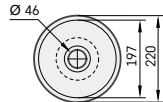

Модель**Опис****Ціна EUR****№ артикула**

Білі

Кольорові

Білі/Кольорові

**DO 22**

Ø 220 мм

h = 108 мм

Накладна раковина
без переливу

Раковина з литого каменю*	130	190	IDO/xx
Раковина із Silkstone®*	150		IDOS/xx
Полиця із Silkstone®**	220	260	IDOPS/xx

** У полицки вбудовані кріплення до стіни

* Permanent open
злив із Silkstone®
кришкою