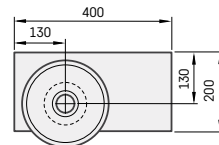

Модель**Опис****Ціна EUR****№ артикула**

Білі

Кольорові

Білі/Кольорові

**DO 22**

Ø 220 мм

h = 108 мм

Накладна раковина
без переливу

Раковина з литого каменю*	130	190	IDO/xx
Раковина із Silkstone®*	150		IDOS/xx
Полиця із Silkstone®**	220	260	IDOPS/xx

** У полицки вбудовані кріплення до стіни

* Permanent open
злив із Silkstone®
кришкою