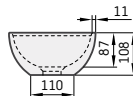

Модель**Опис****Ціна EUR****№ артикула**

Білі

Кольорові

Білі/Кольорові

**DO 22**

Ø 220 мм

h = 108 мм

Накладна раковина
без переливу

Раковина з литого каменю*	130	190	IDO/xx
Раковина із Silkstone®*	150		IDOS/xx
Полиця із Silkstone®**	220	260	IDOPS/xx

** У полицки вбудовані кріплення до стіни

* Permanent open
злив із Silkstone®
кришкою