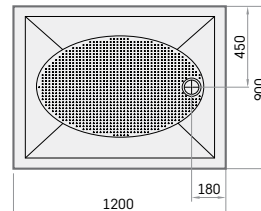

Модель**Опис****Ціна EUR**

Білі Кольорові

№ артикула

Білі/Кольорові

**ART**

800 × 1200 мм
 900 × 1200 мм
 h = 135 мм

ART 80 × 120 комплект	335	435	KDPART80X120/xx
ART 90 × 120 комплект	365	475	KDPART90X120/xx
Додатково - сифон TurboFlow, ø 90 мм	35		0205302

У комплект входить душевий піддон, панель та регульовані ніжки

Сифон TurboFlow,
 ø 90 мм

ART 80 × 120

ART 90 × 120

Ціни в EUR