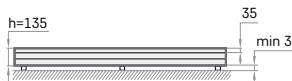

Модель**Опис****Ціна EUR**

Білі Кольорові

№ артикула

Білі/Кольорові

**ART**

800 × 1200 мм
 900 × 1200 мм
 h = 135 мм

ART 80 × 120 комплект	335	435	KDPART80X120/xx
ART 90 × 120 комплект	365	475	KDPART90X120/xx
Додатково - сифон TurboFlow, ø 90 мм	35		0205302

У комплект входить душевий піддон, панель та регульовані ніжки

Сифон TurboFlow,
 ø 90 мм

ART 80 × 120

ART 90 × 120

Ціни в EUR