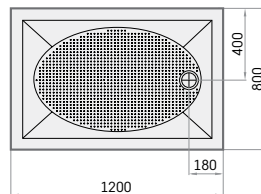

Модель**Опис****Ціна EUR**

Білі Кольорові

№ артикула

Білі/Кольорові

**ART**

800 × 1200 мм
 900 × 1200 мм
 h = 135 мм

ART 80 × 120 комплект	335	435	KDPART80X120/xx
ART 90 × 120 комплект	365	475	KDPART90X120/xx
Додатково - сифон TurboFlow, ø 90 мм	35		0205302

У комплект входить душевий піддон, панель та регульовані ніжки

Сифон TurboFlow,
 ø 90 мм

ART 80 × 120

ART 90 × 120

Ціни в EUR