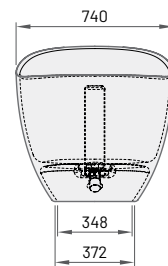

1575 × 740 мм
 h = 725, 593 мм
 Об'єм: 240 л
 Вага: 106/87 кг
 Інтегрований
 злив-перелив
 push-open
 (в комплекті)

Ванна з литого каменю	2200	2850	VAPERLOND/xx
Ванна із Silkstone®	2600	3600	VAPERLSOND/xx
Ванна з GRAPHITE		5000	VAPERLSOND/01