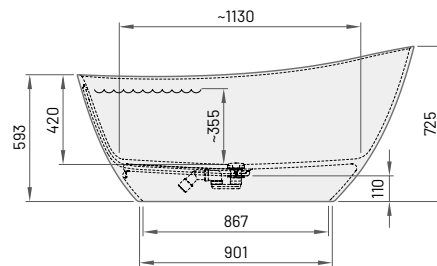

1575 × 740 мм
 h = 725, 593 мм
 Об'єм: 240 л
 Вага: 106/87 кг
 Інтегрований
 злив-перелив
 push-open
 (в комплекті)

Ванна з литого каменю	2200	2850	VAPERLOND/xx
Ванна із Silkstone®	2600	3600	VAPERLSOND/xx
Ванна з GRAPHITE		5000	VAPERLSOND/01