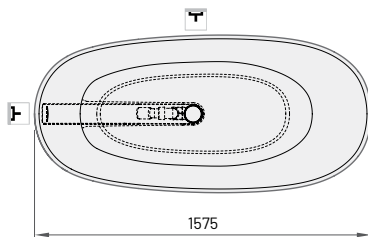

1575 × 740 мм
 h = 725, 593 мм
 Об'єм: 240 л
 Вага: 106/87 кг
 Інтегрований
 злив-перелив
 push-open
 (в комплекті)

Ванна з литого каменю	2200	2850	VAPERLOND/xx
Ванна із Silkstone®	2600	3600	VAPERLSOND/xx
Ванна з GRAPHITE		5000	VAPERLSOND/01