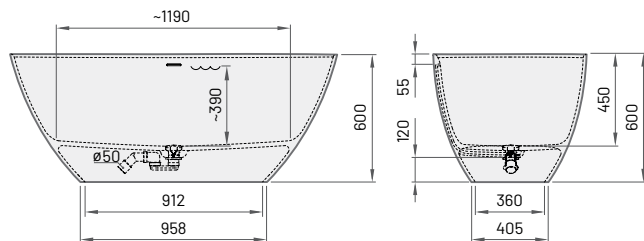

Модель

Опис

Ціна EUR

№ артикула

Білі

Кольорові

Білі/Кольорові

PERLA 160

1600 × 750 мм

h = 600 мм

Об'єм: 275 л

Вага: 107/85 кг

Інтегрований

злив-перелив

push-open

(в комплекті)

Ванна з литого каменю	2200	2850	VAPERL/xx
Ванна із Silkstone®	2600	3600	VAPERLS/xx
Ванна з GRAPHITE		5000	VAPERLS/01

Ціни в EUR