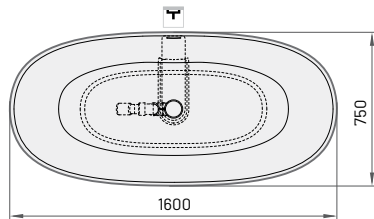

Модель

Опис

Ціна EUR

№ артикула

Білі

Кольорові

Білі/Кольорові

PERLA 160

1600 × 750 мм

h = 600 мм

Об'єм: 275 л

Вага: 107/85 кг

Інтегрований

злив-перелив

push-open

(в комплекті)

Ванна з литого каменю	2200	2850	VAPERL/xx
Ванна із Silkstone®	2600	3600	VAPERLS/xx
Ванна з GRAPHITE		5000	VAPERLS/01

Ціни в EUR