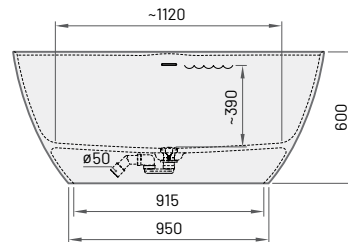

PERLA 145

1450 × 710 мм

h = 600 мм

Об'єм: 260 л

Вага: 105/84 кг

Інтегрований

злив-перелив

push-open

(в комплекті)

Ванна з литого каменю	2100	2700	VAPERL145/xx
Ванна із Silkstone®	2500	3500	VAPERLS145/xx
Ванна з GRAPHITE		4500	VAPERLS145/01