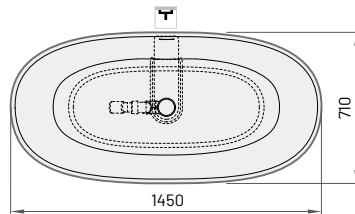

PERLA 145

1450 × 710 мм

h = 600 мм

Об'єм: 260 л

Вага: 105/84 кг

Інтегрований

злив-перелив

push-open

(в комплекті)

Ванна з литого каменю	2100	2700	VAPERL145/xx
Ванна із Silkstone®	2500	3500	VAPERLS145/xx
Ванна з GRAPHITE		4500	VAPERLS145/01