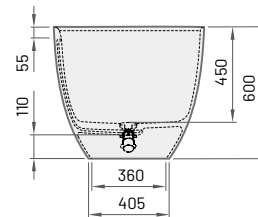

PERLA 145

1450 × 710 мм

h = 600 мм

Об'єм: 260 л

Вага: 105/84 кг

Інтегрований

злив-перелив

push-open

(в комплекті)

Ванна з литого каменю	2100	2700	VAPERL145/xx
Ванна із Silkstone®	2500	3500	VAPERLS145/xx
Ванна з GRAPHITE		4500	VAPERLS145/01