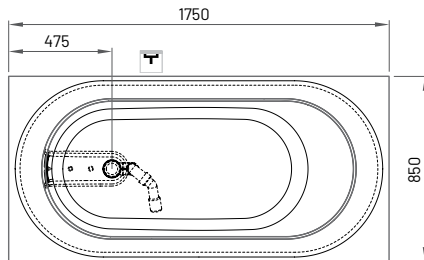

Модель

Опис

Ціна EUR

№ артикула

ALBA LINEA

1750 × 850 мм

h = 575 мм

Об'єм: 268 л

Вага: 118 кг

Інтегрований злив-перелив *push-open*
(в комплекті)

Ванна із Silkstone® Matte White

6550

VAALBSLIN/00

Ванна із Silkstone® Matte Grey

7550

VAALBSLIN/03

Ванна із Silkstone® Matte Caffelatte

7550

VAALBSLIN/04

Ванна із Silkstone® Matte Oyster

7550

VAALBSLIN/05

Ванна із Silkstone® Matte Rose

7550

VAALBSLIN/06

Ціни в EUR