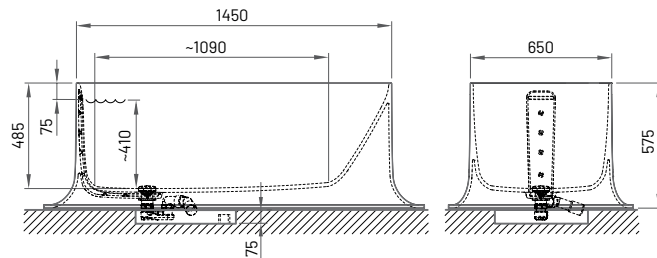

Модель

Опис

Ціна EUR

№ артикула

ALBA LINEA

1750 × 850 мм

h = 575 мм

Об'єм: 268 л

Вага: 118 кг

Інтегрований злив-перелив *push-open*
(в комплекті)

Ванна із Silkstone® Matte White

6550

VAALBSLIN/00

Ванна із Silkstone® Matte Grey

7550

VAALBSLIN/03

Ванна із Silkstone® Matte Caffelatte

7550

VAALBSLIN/04

Ванна із Silkstone® Matte Oyster

7550

VAALBSLIN/05

Ванна із Silkstone® Matte Rose

7550

VAALBSLIN/06

Ціни в EUR