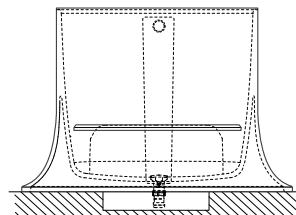

Модель

Опис

Ціна EUR

№ артикула

Білі

Кольорові

Білі/Кольорові

ALBA

Ø 1200 мм
h = 820 мм
Об'єм: 318 л
Вага: 156 кг

Інтегрований
злив-перелив
push-open (в комплекті)

Ванна із Silkstone® в кольорі MONO

6550

7550

VAALBS/xx

Silkstone® ванна в кольорі DUO

7550

VAALBS/xx/yy

Ціни в EUR