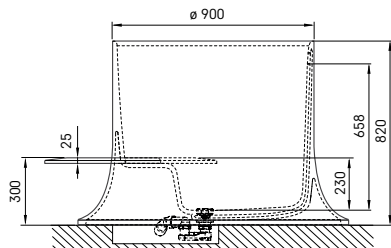

Модель

Опис

Ціна EUR

№ артикула

Білі

Кольорові

Білі/Кольорові

ALBA

Ø 1200 мм
h = 820 мм
Об'єм: 318 л
Вага: 156 кг

Інтегрований
злив-перелив
push-open (в комплекті)

Ванна із Silkstone® в кольорі MONO

6550

7550

VAALBS/xx

Silkstone® ванна в кольорі DUO

7550

VAALBS/xx/yy

Ціни в EUR