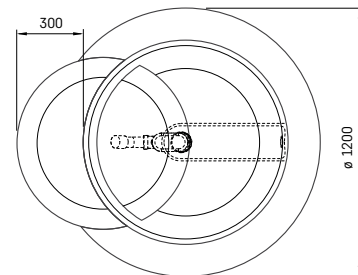

Модель

Опис

Ціна EUR

№ артикула

Білі

Кольорові

Білі/Кольорові

ALBA

Ø 1200 мм
h = 820 мм
Об'єм: 318 л
Вага: 156 кг

Інтегрований
злив-перелив
push-open (в комплекті)

Ванна із Silkstone® в кольорі MONO

6550

7550

VAALBS/xx

Silkstone® ванна в кольорі DUO

7550

VAALBS/xx/yy

Ціни в EUR