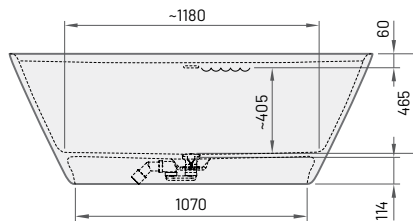

Модель**Опис****Ціна EUR**

Білі

Кольорові

№ артикула

Білі/Кольорові

**STORIA**

1670 × 725 мм

h = 595 мм

Об'єм: 240 л

Вага: 136 кг

Інтегрований
злив-перелив
push-open
(в комплекті)

Ванна з литого каменю

1900

2600

VASTO/xx

Ціни в EUR