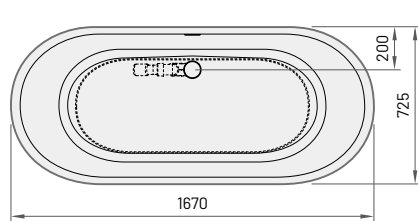

Модель**Опис****Ціна EUR**

Білі

Кольорові

№ артикула

Білі/Кольорові

**STORIA**

1670 × 725 мм

h = 595 мм

Об'єм: 240 л

Вага: 136 кг

Інтегрований
злив-перелив
push-open
(в комплекті)

Ванна з литого каменю

1900

2600

VASTO/xx

Ціни в EUR