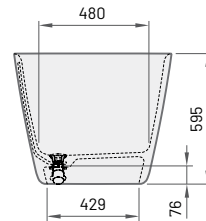

Модель**Опис****Ціна EUR**

Білі

Кольорові

№ артикула

Білі/Кольорові

**STORIA**

1670 × 725 мм

h = 595 мм

Об'єм: 240 л

Вага: 136 кг

Інтегрований
злив-перелив
push-open
(в комплекті)

Ванна з литого каменю

1900

2600

VASTO/xx

Ціни в EUR