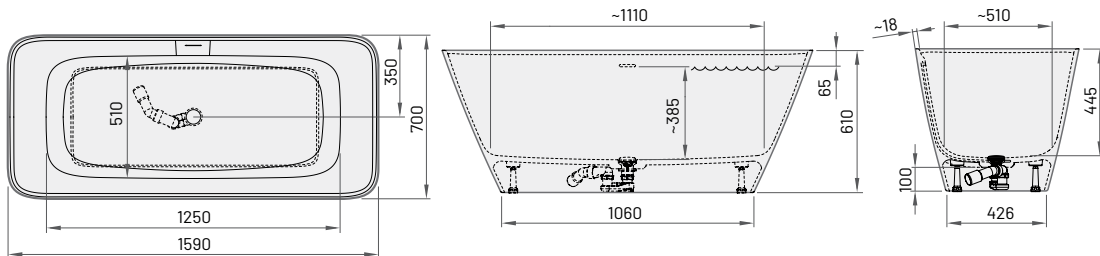

QUADRO

1590 × 700 мм

h = 610 мм

Об'єм: 275 л

Вага: 104/115 кг

Інтегрований
злив-перелив
push-open
(в комплекті)

Ванна з литого каменю	2300*	3000	VAQUA/xx
Ванна із Silkstone®	2800*	4000	VAQUAS/xx
Ванна з GRAPHITE		5500	VAQUAS/01

* Ексклюзив АГРОМАТ