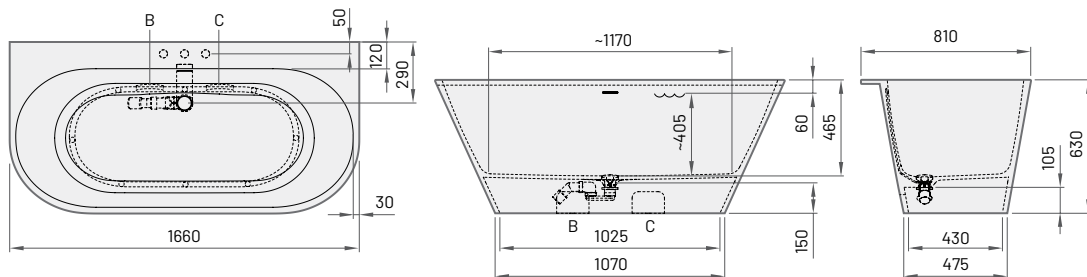

№ артикула

Білі/Кольорові

Ванна із Silkstone®*	3100	4000	VADEWAS/XX
Ванна з GRAPHITE		4500	VADEWAS/01
Додатково:			
Отвір для підключення до каналізації (B/C)	включено в ціну		RFREZSS
Отвір для змішувача	включено в ціну		RURBSS

* Розташування отворів під змішувач та розташування зливного отвору необхідно вказати у примітках до замовлення. При замовленні тонованої ванни у примітці до замовлення необхідно вказати назву тону, ванна тонована повністю.

Увага! За стандартом ЄС не всі змішувачі підходять для розміщення на борту цієї ванни.