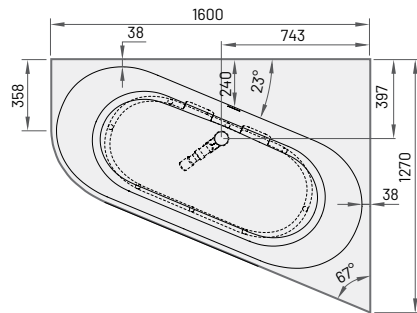

DECO CORNER A, 1600x1270

DECO CORNER

D/A, 1600 × 1270 мм

h = 630 мм

Об'єм: 240 л

Вага: 120 кг

Інтегрований

злив-перелив

push-open

(в комплекті)

Ванна із Silkstone® DECO CORNER D, 1600 × 1270*	4000	4800	VADECORS/00
Ванна із Silkstone® DECO CORNER A, 1600 × 1270*	4000	4800	VADECORSA/00

Додатково:

Отвір для підключення до каналізації (В/С)	включено в ціну	RFREZSS
Отвір для змішувача	включено в ціну	RURBSS

Увага! За стандартом ЄС не всі змішувачі підходять для розміщення на борту цієї ванни. Змішувачі можна встановлювати, якщо бічна ширина поверхні зонайменше 120 мм.

DECO CORNER D, 1600x1270

DECO CORNER A, 1600x1270