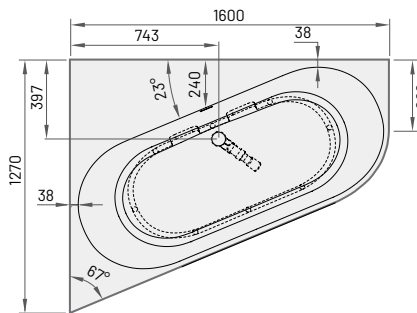

DECO CORNER A, 1600x1270

DECO CORNER

D/A, 1600 × 1270 мм

h = 630 мм

Об'єм: 240 л

Вага: 120 кг

Інтегрований

злив-перелив

push-open

(в комплекті)

Ванна із Silkstone® DECO CORNER D, 1600 × 1270*	4000	4800	VADECORS/00
Ванна із Silkstone® DECO CORNER A, 1600 × 1270*	4000	4800	VADECORSA/00

Додатково:

Отвір для підключення до каналізації (В/С)	включено в ціну	RFREZSS
Отвір для змішувача	включено в ціну	RURBSS

Увага! За стандартом ЄС не всі змішувачі підходять для розміщення на борту цієї ванни. Змішувачі можна встановлювати, якщо бічна ширина поверхні зонайменше 120 мм.

DECO CORNER D, 1600x1270

DECO CORNER A, 1600x1270