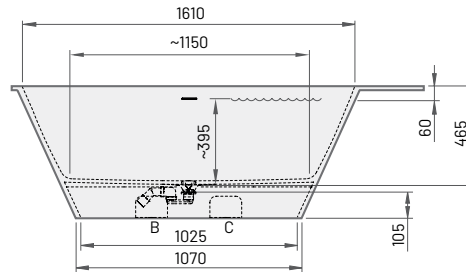

Модель

Опис

Ціна EUR

№ артикула

Білі Кольорові

Білі/Кольорові

DECO SHAPE RE A

1700-2000 × 825 мм

h = 630 мм

Об'єм: 240 л

Вага: 112 кг

Інтегрований
злив-перелив
push-open
(в комплекті)

Ванна із Silkstone®, 1700-2000 × 825 мм*

3600

4200

VADESHAREA/xx

* Довжина поверхні ванни DECO SHAPE RE A регулюється за розмірами, зазначеними замовником, тому при замовленні обов'язково прикласти креслення із зазначенням довжини ванни та змішувача, а також розташування отворів із зазначенням їх розмірів, якщо необхідно. Тонована тільки поверхня ванни. Отвори для підключення до змішувача та каналізації включені у вартість, їхнє розташування необхідно вказати на кресленні.

Ціни в EUR