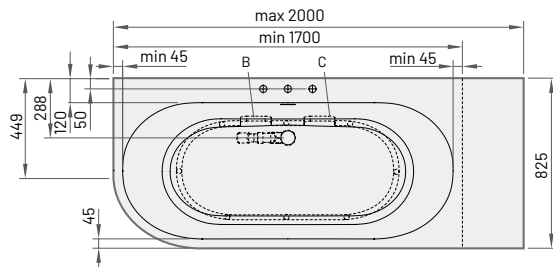

Модель

Опис

Ціна EUR

№ артикула

Білі Кольорові

Білі/Кольорові

DECO SHAPE RE A

1700-2000 × 825 мм

h = 630 мм

Об'єм: 240 л

Вага: 112 кг

Інтегрований
злив-перелив
push-open
(в комплекті)

Ванна із Silkstone®, 1700-2000 × 825 мм*

3600

4200

VADESHAREA/xx

* Довжина поверхні ванни DECO SHAPE RE A регулюється за розмірами, зазначеними замовником, тому при замовленні обов'язково прикласти креслення із зазначенням довжини ванни та змішувача, а також розташування отворів із зазначенням їх розмірів, якщо необхідно. Тонована тільки поверхня ванни. Отвори для підключення до змішувача та каналізації включені у вартість, їхнє розташування необхідно вказати на кресленні.

Ціни в EUR