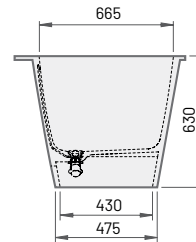

Модель

Опис

Ціна EUR

№ артикула

Білі Кольорові

Білі/Кольорові

DECO SHAPE RE A

1700-2000 × 825 мм

h = 630 мм

Об'єм: 240 л

Вага: 112 кг

Інтегрований
злив-перелив
push-open
(в комплекті)

Ванна із Silkstone®, 1700-2000 × 825 мм*

3600

4200

VADESHAREA/xx

* Довжина поверхні ванни DECO SHAPE RE A регулюється за розмірами, зазначеними замовником, тому при замовленні обов'язково прикласти креслення із зазначенням довжини ванни та змішувача, а також розташування отворів із зазначенням їх розмірів, якщо необхідно. Тонована тільки поверхня ванни. Отвори для підключення до змішувача та каналізації включені у вартість, їхнє розташування необхідно вказати на кресленні.

Ціни в EUR