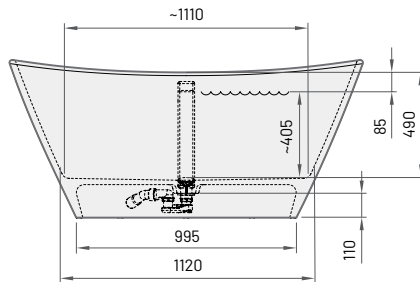

Модель

Опис

Ціна EUR

№ артикула

Білі

Кольорові

Білі/Кольорові

AMORE

1600 × 850 мм

h = 715 мм

Об'єм: 260 л

Вага: 162 / 130 кг

Інтегрований
злив-перелив
push-open
(в комплекті)

Ванна з литого каменю

2400

3100

VAAMO/xx

Ванна із Silkstone®

2800

3500

VAAMS/xx

Ванна з GRAPHITE

5000

VAAMS/01

Ціни в EUR