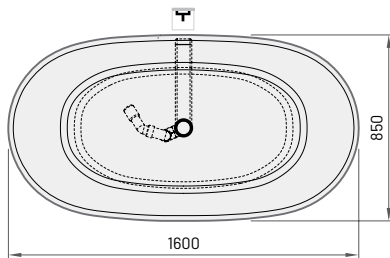

Модель

Опис

Ціна EUR

№ артикула

Білі

Кольорові

Білі/Кольорові

AMORE

1600 × 850 мм

h = 715 мм

Об'єм: 260 л

Вага: 162 / 130 кг

Інтегрований
злив-перелив
push-open
(в комплекті)

Ванна з литого каменю

2400

3100

VAAMO/xx

Ванна із Silkstone®

2800

3500

VAAMS/xx

Ванна з GRAPHITE

5000

VAAMS/01

Ціни в EUR