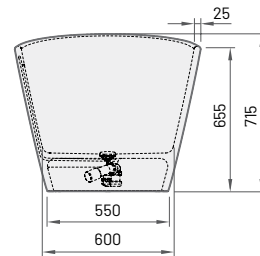

Модель

Опис

Ціна EUR

№ артикула

Білі

Кольорові

Білі/Кольорові

AMORE

1600 × 850 мм

h = 715 мм

Об'єм: 260 л

Вага: 162 / 130 кг

Інтегрований
злив-перелив
push-open
(в комплекті)

Ванна з литого каменю

2400

3100

VAAMO/xx

Ванна із Silkstone®

2800

3500

VAAMS/xx

Ванна з GRAPHITE

5000

VAAMS/01

Ціни в EUR