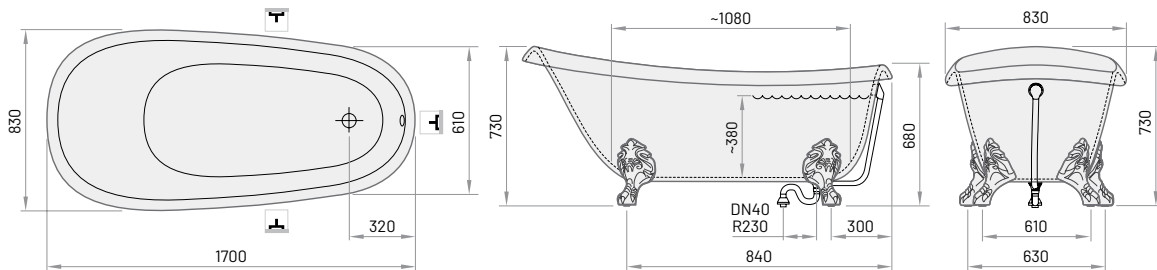

Ceny katalogowe netto (bez VAT)