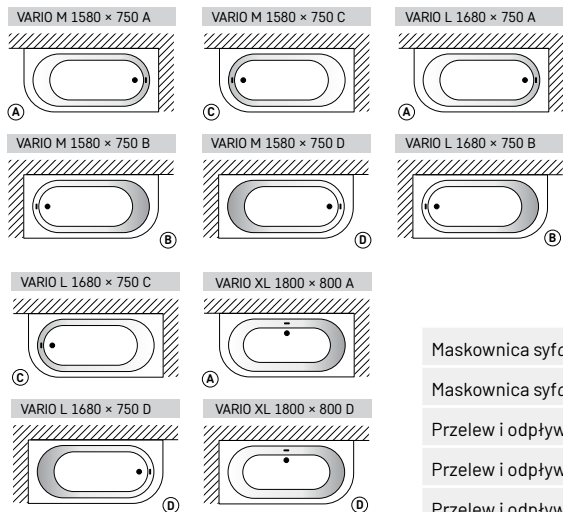

Produkt

Opis

Cena EUR

Biały w kolorze

Kod produktu

Biały/w kolorze

Kolekcja Vario z jednym zaokrąglonym narożnikiem na długim boku

Wanna CAST STONE, VARIO M 1580 × 750 A *	4 140	5 220	VAVARMA/xx
Wanna CAST STONE, VARIO M 1580 × 750 B *	4 140	5 220	VAVARMB/xx
Wanna CAST STONE, VARIO M 1580 × 750 C *	4 140	5 220	VAVARMC/xx
Wanna CAST STONE, VARIO M 1580 × 750 D *	4 140	5 220	VAVARMD/xx
Wanna CAST STONE, VARIO L 1680 × 750 A **	4 580	5 650	VAVARLA/xx
Wanna CAST STONE, VARIO L 1680 × 750 B **	4 580	5 650	VAVARLB/xx
Wanna CAST STONE, VARIO L 1680 × 750 C **	4 580	5 650	VAVARLC/xx
Wanna CAST STONE, VARIO L 1680 × 750 D **	4 580	5 650	VAVARLD/xx
Wanna CAST STONE, VARIO XL 1800 × 800 A	5 460	6 530	VAVARXLA/xx
Wanna CAST STONE, VARIO XL 1800 × 800 D	5 460	6 530	VAVARXLD/xx
Skrócenie długości wanny do min. (zob. rysunek)	350		RVSA

Aksesoria do wanien Vario:

Maskownica syfonu i przelewu w kolorze chromowym (Vario M, L, XL)	290	SIFVPAA80/00
Maskownica syfonu i przelewu w kolorze czarnym (Vario M, L, XL)	290	SIFVPAA80/01
Przelew i odpływ retro, chrom (Vario M)	910	SIFVVARM/H
Przelew i odpływ retro, chrom (Vario L)	910	SIFVVARL/H
Przelew i odpływ retro, chrom (Vario XL)	1 330	SIFVBELM/H