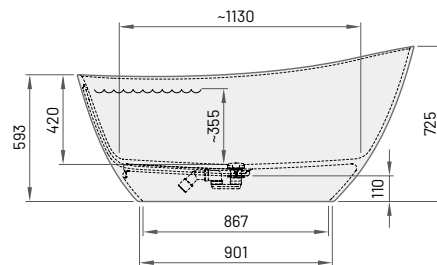

PERLA ONDA

1575 × 740 × 725, 593 mm

Pojemność do

przelewu: 240 l

Waga: 106/87 kg

Zintegrowany przelew

Syfon *push-open*

z korkiem z materiału

w komplecie

Wanna CAST STONE (połysk)

6 880

8 970

VAPERLOND/xx

Wanna SILKSTONE® (mat)

9 210

10 640

VAPERLSOND/xx

Wanna SILKSTONE® GRAPHITE (mat)

12 500

VAPERLSOND/01

Wanna ONDA dostępna do zamówienia od 2 kwartału