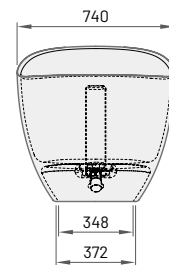

PERLA ONDA

1575 × 740 × 725, 593 mm

Pojemność do

przelewu: 240 l

Waga: 106/87 kg

Zintegrowany przelew

Syfon *push-open*

z korkiem z materiału

w komplecie

Wanna CAST STONE (połysk)

6 880

8 970

VAPERLOND/xx

Wanna SILKSTONE® (mat)

9 210

10 640

VAPERLSOND/xx

Wanna SILKSTONE® GRAPHITE (mat)

12 500

VAPERLSOND/01

Wanna ONDA dostępna do zamówienia od 2 kwartału