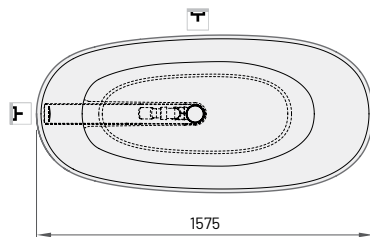

PERLA ONDA

1575 × 740 × 725, 593 mm

Pojemność do

przelewu: 240 l

Waga: 106/87 kg

Zintegrowany przelew

Syfon *push-open*

z korkiem z materiału

w komplecie

Wanna CAST STONE (połysk)

6 880

8 970

VAPERLOND/xx

Wanna SILKSTONE® (mat)

9 210

10 640

VAPERLSOND/xx

Wanna SILKSTONE® GRAPHITE (mat)

12 500

VAPERLSOND/01

Wanna ONDA dostępna do zamówienia od 2 kwartału