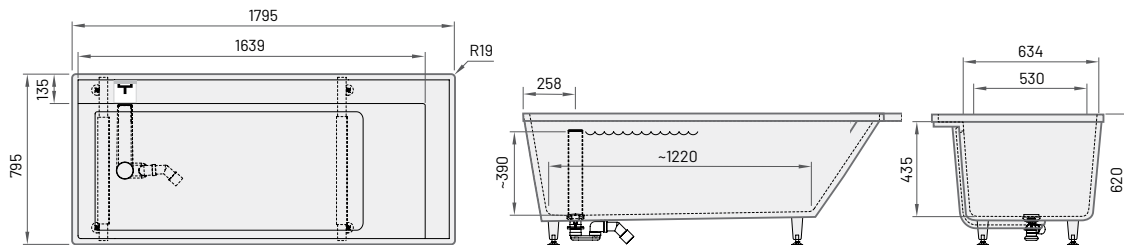

Produkt

Opis

Cena PLN

Kod produktu

Biały w kolorze

Biały/w kolorze

INFINITY

1795 × 795 × 620 mm

Pojemność do
przelewu: 300 l

Waga: 165/165/100 kg

Zintegrowany przelew

Syfon *push-open*

z korkiem z materiału

w komplecie

Wanna SILKSTONE® do zabudowy (bez obudowy)

13 020

14 920

VAINFSIEB/xx

W komplecie praktyczna deska z drewna jesionowego oraz zagłówkę z Technogelu.

Możliwość zamówienia półki wanny w dowolnym kolorze z dostępnej palety kolorów Matte PAA dla wanien w cenie wanny. Informację dołączyć do zamówienia w formie notatki.