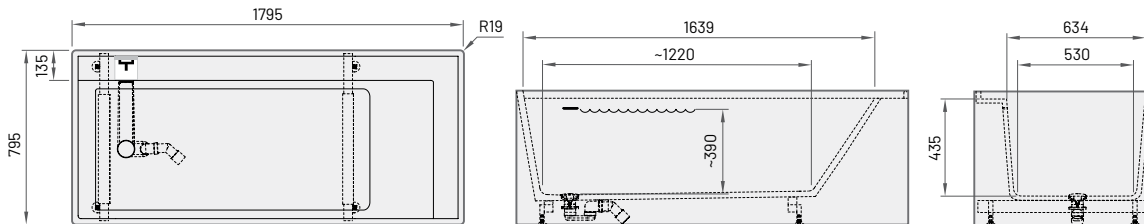

Produkt

Opis

Cena PLN

Kod produktu

Biały w kolorze Biały/w kolorze

INFINITY

1795 × 795 × 620 mm

Pojemność do
przelewu: 300 l

Waga: 165/165/100 kg

Zintegrowany przelew

Syfon *push-open*

z korkiem z materiału

w komplecie

Wanna SILKSTONE® z obudową

19 680

24 440

VAINFS/xx

Wanna SILKSTONE® z obudową w kolorze

VAINFSP/xx

W komplecie praktyczna deska z drewna jesionowego oraz zagłówkę z Technogelu.

Możliwość zamówienia półki wanny w dowolnym kolorze z dostępnej palety kolorów Matte PAA dla wanien w cenie wanny. Informację dołączyć do zamówienia w formie notatki.

Ceny netto (bez VAT)