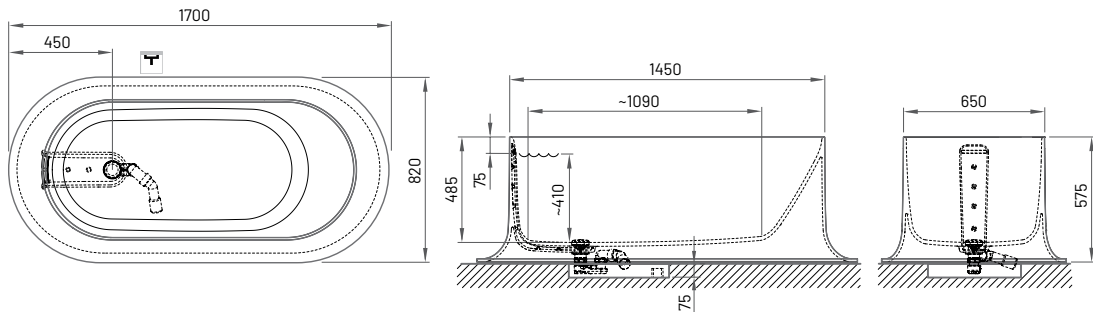

### ALBA LINEA RO

1700 × 820 mm

h = 575 mm

Pojemność do

przelewu: 268 l

Waga netto: 111 kg

Wanna z materiału Silkstone® Matte White

16 525

19 375

VAALBSLINR/05

Wanna z materiału Silkstone® Matte Rose

19 375

VAALBSLINR/06

Zintegrowany korek typu push-open syfon z przelewem (w komplecie).

Ceny netto (bez VAT)