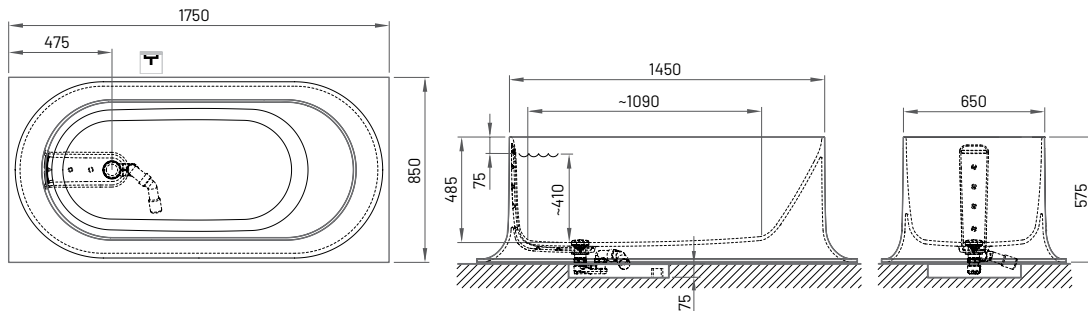

Matte White

Produkt

Opis

Cena PLN

Kod produktu

ALBA LINEA

1750 × 850 mm
h = 575 mm
Pojemność do
przelewu: 268 l
Waga netto: 118 kg

Wanna z materiału Silkstone® Matte White	16 525	VAALBSLIN/00
Wanna z materiału Silkstone® Matte Grey	19 375	VAALBSLIN/03
Wanna z materiału Silkstone® Matte Caffelatte	19 375	VAALBSLIN/04
Wanna z materiału Silkstone® Matte Oyster	19 375	VAALBSLIN/05
Wanna z materiału Silkstone® Matte Rose	19 375	VAALBSLIN/06

Zintegrowany korek typu push-open syfon z przelewem (w komplecie).

Ceny netto (bez VAT)