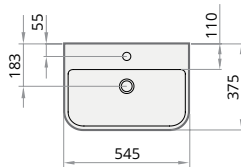

Modelis

SAMBA 55

545 × 375 mm

h = 139 mm

Specifikācija

Cena EUR

Balta

Krāsaina

Art. NR.

Balta / Krāsaina

Akmens masas izlietne

165

250

IMSA/xx

Papildus:

Kronšteini, 2 gab., balti

45

IZKSA/00