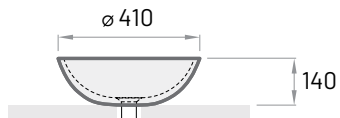

### ROUND ON

ø 410 mm

h = 140 mm

Novietojama uz virsmas,  
bez pārplūdes.

## Art. NR.

Balta / Krāsaina

Akmens masas izlietne ar hromētu noplūdi	250	365	IROON/xx
Silkstone® izlietne ar noplūdi*	290	385	IROSON/xx
GRAPHITE izlietne ar noplūdi*		460	IROSON/01

\* Noplūdes vāciņa virspuse ir izgatavota no tāda paša materiāla un toņa, kā izlietne.