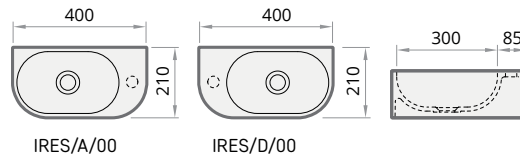

### RE A/D

400 × 210 mm

h = 140 mm

Novietojama pie sienas  
vai uz virsmas,  
bez pārplūdes.

Silkstone® izlietne (kreisā / labā puse)

205

IRES/A/00; IRES/D/00

Izlietnei ir integrēti sienas stiprinājumi.

Permanent open  
noplūde ar  
Silkstone® vāciņu.

\* Papildus:

Permanent open noplūde ar Silkstone® vāciņu

65

65

DEIZSNOP/xx

Permanent open noplūde akmens masas

65