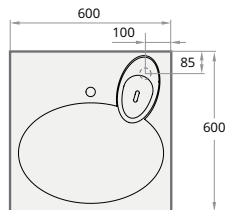

Akmens masas izlietnes komplekts*

235

330

KICLASIF/xx

Papildus:

Ziepju trauks citā krāsā

35

55

DEIZTCLA/xx

* Komplektā: ziepju trauks, sifons ar veļasmašīnas pieslēgumu un 2 balti kronšteini.