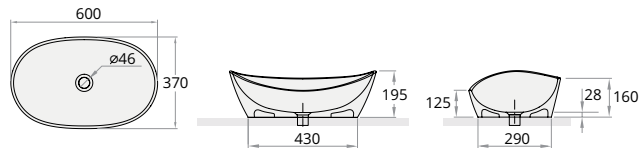

Art. NR.

Balta / Krāsaina

Akmens masas izlietne ar noplūdi*	330	415	IAMO/xx
Silkstone® izlietne ar noplūdi*	390	465	IAMS/xx
GRAPHITE izlietne ar noplūdi*		490	IAMS/01

* Noplūdes vāciņa virspuse ir izgatavota no tāda paša materiāla un toņa, kā izlietne.