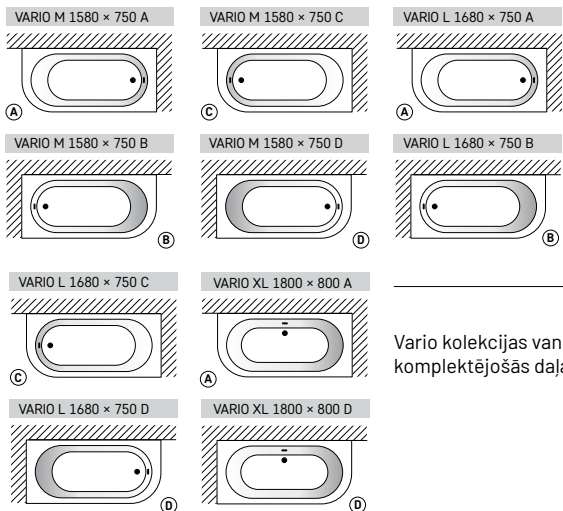

Modelis

Specifikācija

Cena EUR
Balta Krāsaina Balta / Krāsaina

Vario kolekcijas vanna
ar 1 noapaļotu stūri

Vario kolekcijas vannu
komplektējošās daļas:

Akmens masas vanna, VARIO M 1580 × 750 A *	930	1195	VAVARMA/xx
Akmens masas vanna, VARIO M 1580 × 750 B *	930	1195	VAVARMB/xx
Akmens masas vanna, VARIO M 1580 × 750 C *	930	1195	VAVARMC/xx
Akmens masas vanna, VARIO M 1580 × 750 D *	930	1195	VAVARMD/xx
Akmens masas vanna, VARIO L 1680 × 750 A **	1030	1295	VAVARLA/xx
Akmens masas vanna, VARIO L 1680 × 750 B **	1030	1295	VAVARLB/xx
Akmens masas vanna, VARIO L 1680 × 750 C **	1030	1295	VAVARLC/xx
Akmens masas vanna, VARIO L 1680 × 750 D **	1030	1295	VAVARLD/xx
Akmens masas vanna, VARIO XL 1800 × 800 A	1250	1450	VAVARXLA/xx
Akmens masas vanna, VARIO XL 1800 × 800 D	1250	1450	VAVARXLD/xx
Vannas garuma saīsināšana līdz min. (sk. rasējumu)	100		RVSA
Noplūde-pārplūde <i>Push-open</i> (Vario M, L, XL)	80	SIFVPAA80/00	
Noplūde-pārplūde <i>Push-open</i> melna (Vario M, L, XL)	145	SIFVPAA80/01	
Hromēta noplūde-pārplūde (Vario M)	180	SIFVARM/H	
Hromēta noplūde-pārplūde (Vario L)	180	SIFVVARL/H	
Hromēta noplūde-pārplūde (Vario XL)	270	SIFVBELM/H	