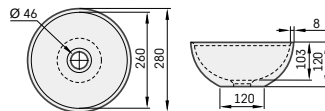

ø 280 mm

h = 120 mm

Praustuvas statomas
ant stalviršio,
be persipylimo

Akmens masės praustuvas*	150	200	ID028/xx
Silkstone® praustuvas*	170	200	IDOS28/xx
GRAPHITE praustuvas*		230	IDOS28/01

* Neužsidarantis
dugno vožtuvas su
Silkstone® dangteliu