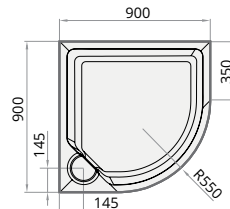

900 × 900 mm
h = 154 mm

CLASSIC NEW RO 90 R 550 komplektas

275

KDPCLNR090/00

Papildomai - Sifonas TurboFlow, ø 60 mm

35

0205243

Komplektą sudaro: padėklas, panelis ir reguliuojamos kojelės

Sifonas TurboFlow,
ø 60 mm

CL NEW! RO 90 R 550