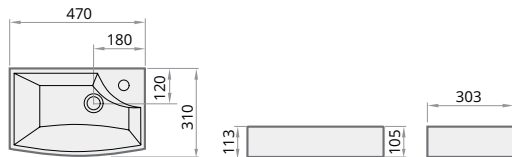

Articolo

Descrizione

Prezzo EUR

Art. NR.

Bianco A colori

Bianco / A colori

STEP MINI

470×310 mm

h = 105 mm

senza troppopieno

Lavabo in Cast stone

210

375

IMST/xx

Opzionale:

Staffe, 2 pz., bianco

65

IZKMST/00

Ritaglio per miscelatore disponibile solo sul lato destro

Staffe