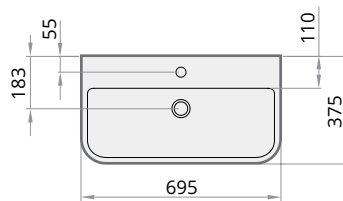

Articolo

Descrizione

Prezzo EUR

Art. NR.

Bianco   A colori

Bianco / A colori

SAMBA 70

695×375 mm

h = 139 mm

Lavabo in Cast stone

330

520

ISA/xx

Opzionale:

Staffe, 2 pz., bianco

75

IZKSA/00

Staffe