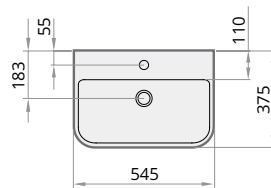

Articolo

SAMBA 55

545 × 375 mm
h = 139 mm

Descrizione

Lavabo in Cast stone

Opzionale:

Staffe, 2 pz., bianche

Prezzo EUR

Bianco A colori

265

445

Art. NR.

Bianco / A colori

IMSA/xx

IZKSA/00

Staffe