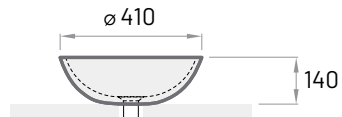

Articolo

Descrizione

Prezzo EUR

Art. NR.

Bianco A colori

Bianco / A colori

ROUND ON

ø 410 mm

h = 140 mm

Lavabo da appoggio,
senza troppopieno
disponibile

Lavabo in Cast stone

320

555

IROON/xx

Lavabo in Silkstone® con scarico*

420

585

IROSON/xx

Lavabo in GRAPHITE con scarico*

695

IROSON/01

* La superficie del coperchio dello scarico è realizzata con lo stesso materiale e la stessa tonalità del lavabo.

* Scarico