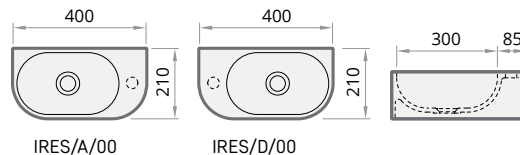

400×210 mm

h = 140 mm

Montabile a parete o
su superficie,
troppo pieno
non disponibile

Lavabo in Silkstone®* (lato sinistro/destro)

300

IRES/A/00; IRES/D/00

Lavabo con viti integrate per il montaggio a parete