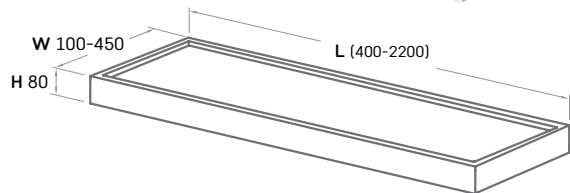

Scaffali su misura

400-2200 × 100-450 mm,
h= 80 mm

Larghezza superficie (W), mm	TINT	Lunghezza della superficie (L), mm					Dimensioni e forme non standard
		400-600	601-1000	1001-1400	1401-1800	1801-2200	

W = 100-350	Bianco opaco	430	570	715	855	1000	Su richiesta
	colorato	515	685	855	1030	1200	
	GRAFITE	600	800	1000	1200	1400	

L = 351-450	Bianco opaco	500	670	845	1015	1185	Su richiesta
	colorato	600	800	1000	1200	1400	
	GRAFITE	685	915	1140	1370	1600	

Il ripiano è disponibile nei colori bianco opaco e colorato, vedere i colori Silkstone®.
Indicare la lunghezza e la tonalità del ripiano nelle note dell'ordine.
Fissaggi a parete - integrati