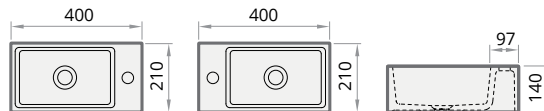

400×210 mm

h = 140 mm

Montabile a parete o
su superficie,
troppo pieno
non disponibile

Lavabo in Silkstone®* (lato sinistro/destro)

300

IMIS/A/00; IMIS/D/00

Lavabo con viti integrate per il montaggio a parete