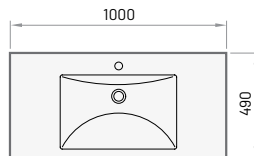

Staffa in acciaio inox
per lavabi LONG STEP 100