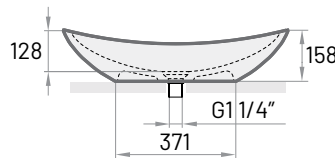

Articolo

Descrizione

Prezzo EUR

Art. NR.

Bianco A colori

Bianco / A colori

FELICE

690×375 mm

h = 158 mm

Montato sulla
superficie
senza troppieno

Lavabo in Silkstone® con scarico*

600

700

IFES/xx

Lavabo in GRAPHITE con scarico*

925

IFES/01

* La superficie del coperchio dello scarico è realizzata con lo stesso materiale e la stessa tonalità del lavabo.

* Scarico