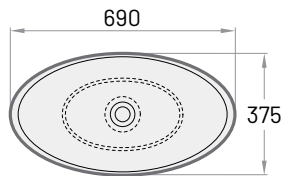

Articolo

Descrizione

Prezzo EUR

Art. NR.

Bianco A colori

Bianco / A colori

FELICE

690×375 mm

h = 158 mm

Montato sulla
superficie
senza troppieno

Lavabo in Silkstone® con scarico*

600

700

IFES/xx

Lavabo in GRAPHITE con scarico*

925

IFES/01

* La superficie del coperchio dello scarico è realizzata con lo stesso materiale e la stessa tonalità del lavabo.

* Scarico