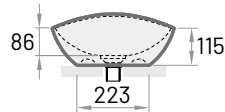

Articolo

Descrizione

Prezzo EUR

Art. NR.

Bianco A colori

Bianco / A colori

FELICE

690×375 mm

h = 158 mm

Montato sulla
superficie
senza troppieno

Lavabo in Silkstone® con scarico*

600

700

IFES/xx

Lavabo in GRAPHITE con scarico*

925

IFES/01

* La superficie del coperchio dello scarico è realizzata con lo stesso materiale e la stessa tonalità del lavabo.

* Scarico