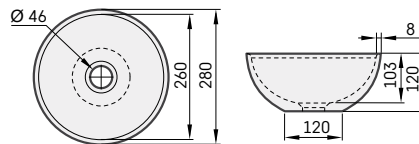

ø 280 mm

h = 120 mm

Montabile sulla  
superficie,  
troppo pieno  
non disponibile

Lavabo in Cast stone*	260	345	IDO28/xx
Lavabo in Silkstone®*	270	315	IDOS28/xx
Lavabo in GRAPHITE*		365	IDOS28/01

\* Scarico  
permanente aperto  
con copertura  
Silkstone®