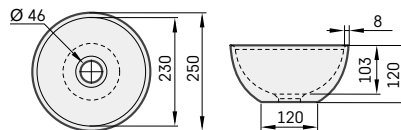

Ø 250 mm

h = 120 mm

Montabile sulla
superficie,
troppo pieno
non disponibile

Lavabo in Cast stone*	225	295	IDO25/xx
Lavabo in Silkstone®*	240	295	IDOS25/xx
Lavabo in GRAPHITE*		345	IDOS25/01

* Scarico
permanente aperto
con copertura
Silkstone®