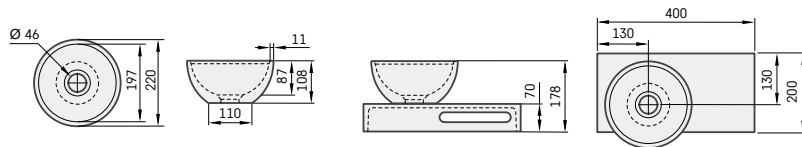

ø 220 mm

h = 108 mm

Montabile sulla
superficie,
tropiciano
non disponibile

Lavabo in Cast stone*	195	260	ID0/xx
Lavabo in Silkstone®*	190	290	ID0S/xx
Lavabo in GRAPHITE*		325	ID0S/01
Ripiano per lavabo DO 22 in Silkstone®**	265	325	ID0PS/xx

** Ripiano con fori integrati per il fissaggio a parete

* Scarico
permanente aperto
con copertura
Silkstone®

* Opzionale:

Scarico permanente aperto con copertura Silkstone®	100	100	DEIZSN0P/xx
Scarico permanente aperto con copertura in Cast Stone	100	105	DKIZPBN0P/xx