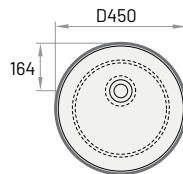

Ø 450 mm
h = 122 mm

Lavabo da appoggio,
senza troppopieno
disponibile

Lavabo in Cast stone con scarico*	445	580	IDEC/xx
Lavabo in Silkstone® con scarico*	505	675	IDECS/xx
Lavabo in GRAPHITE con scarico*		840	IDECS/01

Per installare il lavabo sulla superficie, è necessario praticare un foro aggiuntivo di almeno Ø120 mm nella superficie.

* La superficie del coperchio dello scarico è realizzata con lo stesso materiale e nella stessa tonalità del lavabo.