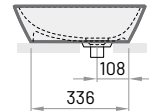

Articolo

Descrizione

Prezzo EUR

Art. NR.

Bianco

A colori

Bianco / A colori

DECO

Ø 450 mm
h = 122 mm

Lavabo da appoggio,
senza troppopieno
disponibile

Lavabo in Cast stone con scarico*	445	580	IDEC/xx
Lavabo in Silkstone® con scarico*	505	675	IDECS/xx
Lavabo in GRAPHITE con scarico*		840	IDECS/01

Per installare il lavabo sulla superficie, è necessario praticare un foro aggiuntivo di almeno Ø120 mm nella superficie.

* La superficie del coperchio dello scarico è realizzata con lo stesso materiale e nella stessa tonalità del lavabo.