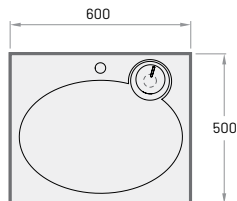

Articolo

Descrizione

Prezzo EUR
Bianco A colori

Art. NR.
Bianco / A colori

CLARO MINI
600×500 mm
h = 90 mm

Profondità massima
della lavatrice 370 mm

Opzione di troppo
pieno non disponibile

Lavabo in Cast stone con kit*

* Il kit contiene: portasapone, scarico con uscita per lavatrice, 2 staffe bianche

Parentesi.