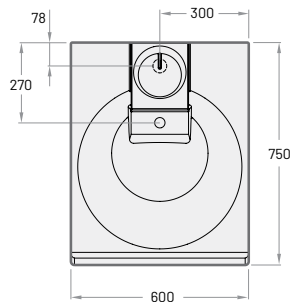

Articolo

Descrizione

Prezzo EUR
Bianco A colori

Art. NR.
Bianco / A colori

CLARO GRANDE

600×750 mm
h = 100 mm

Profondità massima
della lavatrice 600 mm

Opzione di troppo pieno
non disponibile

Lavabo in Cast stone con kit*

620

785

KICLAGRSIF/xx

Opzionale:

Portasapone di altro colore

70

100

DEIZTCLAGR/xx

* Il kit contiene: portasapone, scarico con uscita per lavatrice, 2 staffe bianche

Parentesi.