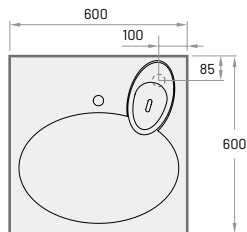

### CLARO

600×600 mm  
h = 90 mm

Profondità massima  
della lavatrice 470 mm

Opzione di troppo pieno  
non disponibile

Lavabo in Cast stone con kit\*

475

640

KICLASIF/xx

Opzionale:

Portasapone di altro colore

70

100

DEIZTCLA/xx

\* Il kit contiene: portasapone, scarico con uscita per lavatrice, 2 staffe bianche

Parentesi.