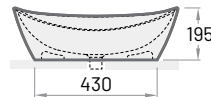

AMORE

600×370 mm

h = 195 mm

Lavabo da appoggio,
senza troppolo
disponibile

Lavabo in Cast stone con scarico*	560	735	IAMO/xx
Lavabo in Silkstone® con scarico*	600	800	IAMS/xx
Lavabo in GRAPHITE con scarico*		900	IAMS/01

* La superficie del coperchio dello scarico è realizzata con lo stesso materiale e la stessa tonalità del lavabo.