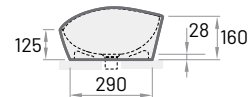

AMORE

600×370 mm

h = 195 mm

Lavabo da appoggio,
senza troppolo
disponibile

Lavabo in Cast stone con scarico*	560	735	IAMO/xx
Lavabo in Silkstone® con scarico*	600	800	IAMS/xx
Lavabo in GRAPHITE con scarico*		900	IAMS/01

* La superficie del coperchio dello scarico è realizzata con lo stesso materiale e la stessa tonalità del lavabo.