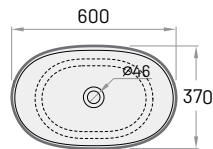

AMORE

600×370 mm

h = 195 mm

Lavabo da appoggio,
senza troppolo
disponibile

Lavabo in Cast stone con scarico*	560	735	IAMO/xx
Lavabo in Silkstone® con scarico*	600	800	IAMS/xx
Lavabo in GRAPHITE con scarico*		900	IAMS/01

* La superficie del coperchio dello scarico è realizzata con lo stesso materiale e la stessa tonalità del lavabo.